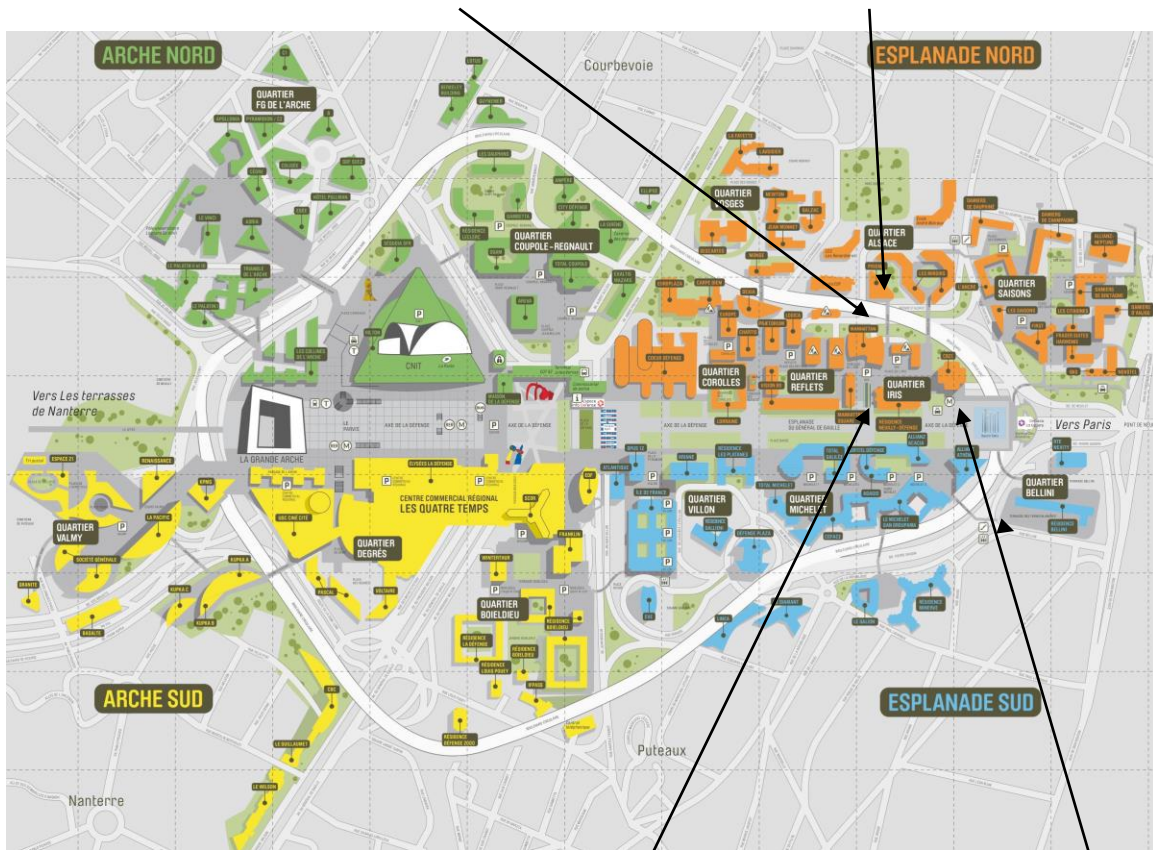

- Tramway T2 - station 'La Défense'
- RER A : En venant de Paris, prenez le RER A en direction de ST-GERMAIN EN LAYE ou de CERGY, station 'La Défense Grande Arche'.
Environ 10mn de marche en descendant sur l'Esplanade Nord.

De Paris, prendre le boulevard circulaire. Au troisième feu prendre à gauche pour
l'entrée des parkings et suivre les mêmes directions indiquées ci-dessus.

La tour Prisma se trouve derrière la tour Manhattan.

Face à la tour Manhattan vous devez la contourner sur la droite pour accéder à la
passerelle d'Alsace.

<http://www.ladefense.fr/signaletique/kit-demultiplication/parkings/plan-parking-Emeraude.jpg>

<http://www.ladefense.fr/signaletique/kit-demultiplication/html/prisma.html>

Tour PRISMA
7^e étage
4 - 6 avenue d'Alsace
92400 COURBEVOIE

Entrée parking Iris,
Emeraude et Reflets

Prisma

Tour Moretti - Place Iris

Métro
Esplanade de la
Défense